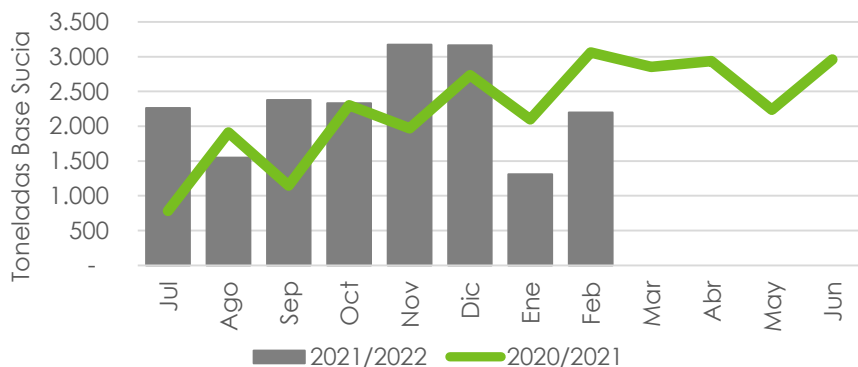

Exportación de lana (en toneladas Base Sucia)

2.198

Febrero 2022

▼ 28%

Var.interanual
Febrero 2022 vs 2021

18.371

Jul.21- Febrero 2022

▲ 15%

Var. Jul. 21- Febrero 22
vs Jul.20 – Febrero 21

Composición de las exportaciones (en toneladas Base Sucia)

Composición de las exportaciones (en toneladas Base Sucia)

Julio/Febrero Zafra 2020/2021

Julio/Febrero- Zafra 2021/2022