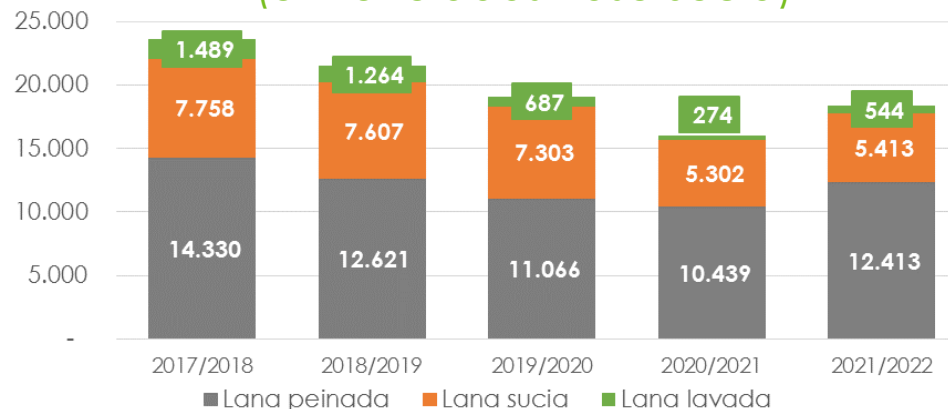

Exportación de lana (en toneladas Base Sucia)

2.198

Febrero 2022

▼ 28%

Var.interanual
Febrero 2022 vs 2021

18.371

Jul.21- Febrero 2022

▲ 15%

Var. Jul. 21- Febrero 22
vs Jul.20 – Febrero 21

Composición de las exportaciones (en toneladas Base Sucia)

Composición de las exportaciones (en toneladas Base Sucia)

Julio/Febrero Zafra 2020/2021

Julio/Febrero- Zafra 2021/2022