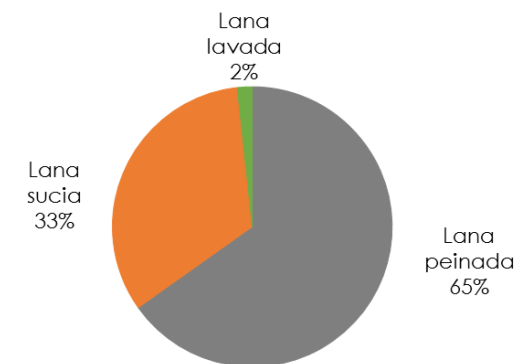

Exportación de lana (en toneladas Base Sucia)

2.198

Febrero 2022

▼ 28%

Var.interanual
Febrero 2022 vs 2021

18.371

Jul.21- Febrero 2022

▲ 15%

Var. Jul. 21- Febrero 22
vs Jul.20 – Febrero 21

Composición de las exportaciones (en toneladas Base Sucia)

Composición de las exportaciones (en toneladas Base Sucia)

Julio/Febrero Zafra 2020/2021

Julio/Febrero- Zafra 2021/2022